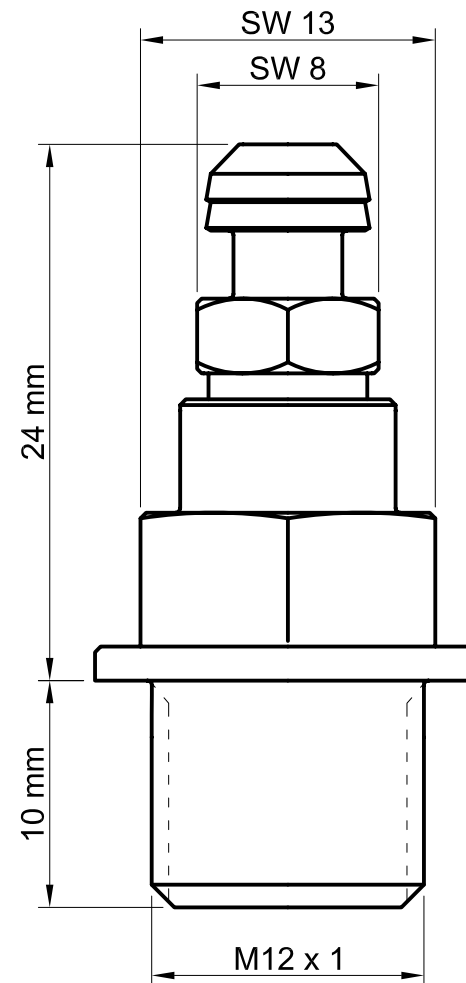

# Einbaumaße stahlbus-Entlüftungsventil

- Adapter M12 x 1 -

**stahlbus**<sup>®</sup>

stahlbus GmbH  
Werksstrasse 15 45527 Hattingen  
Tel: (02324) 90 22 9-22 Fax: -64  
Email: info@stahlbus.de  
www.stahlbus.de

mit Kappe

ohne Kappe