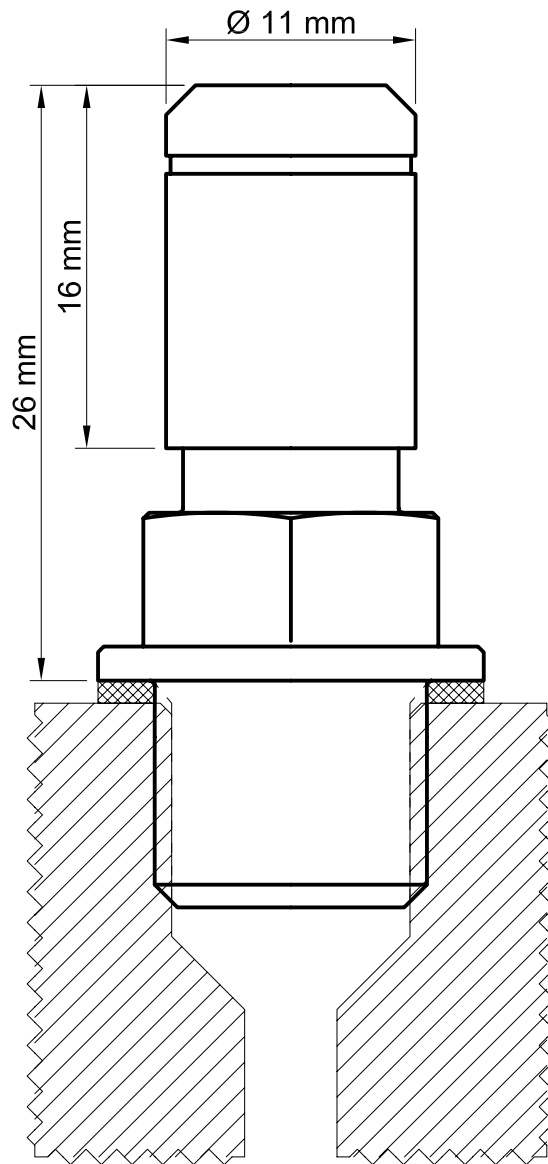

# Einbaumaße stahlbus-Entlüftungsventil

- Adapter M12 x 1 -

**stahlbus**<sup>®</sup>

stahlbus GmbH  
Werksstrasse 15 45527 Hattingen  
Tel: (02324) 90 22 9-22 Fax: -64  
Email: info@stahlbus.de  
www.stahlbus.de

mit Kappe

ohne Kappe