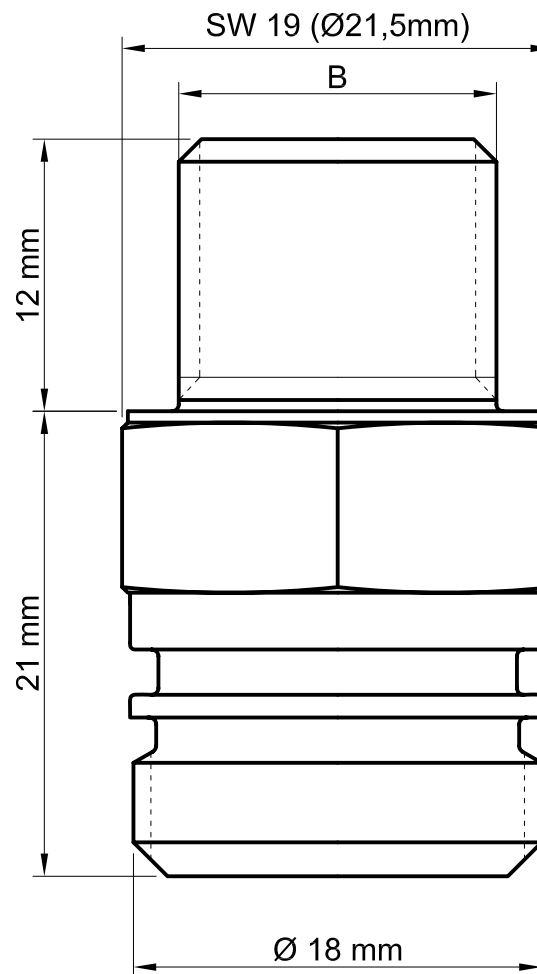

Einbaumaße stahlbus-Ölablassschraube

- metrische und zöllige Adapter ohne Bund -

stahlbus

stahlbus GmbH
 Werksstrasse 15 45527 Hattingen
 Tel: (02324) 90 22 9-22 Fax: -64
 Email: info@stahlbus.de
 www.stahlbus.de

mit Kappe

ohne Kappe

Maßtabelle Adapter

Artikelnummer	B
OE-01-M12x1,25	M12 x 1,25
OE-01-M12x1,5	M12 x 1,5
OE-01-M14x1,25	M14 x 1,25
OE-01-M14x1,5	M14 x 1,5
OE-01-Z1/2	1/2"-20 UNF

Einbaumaße stahlbus-Ölablassschraube

Artikelnummer	B	C
OE-01-M16x1,5	M16 x 1,5	Ø 22mm
OE-01-M18x1,5	M18 x 1,5	Ø 22mm
OE-01-M20x1,5	M20 x 1,5	Ø 24mm
OE-01-M22x1,5	M22 x 1,5	Ø 26mm