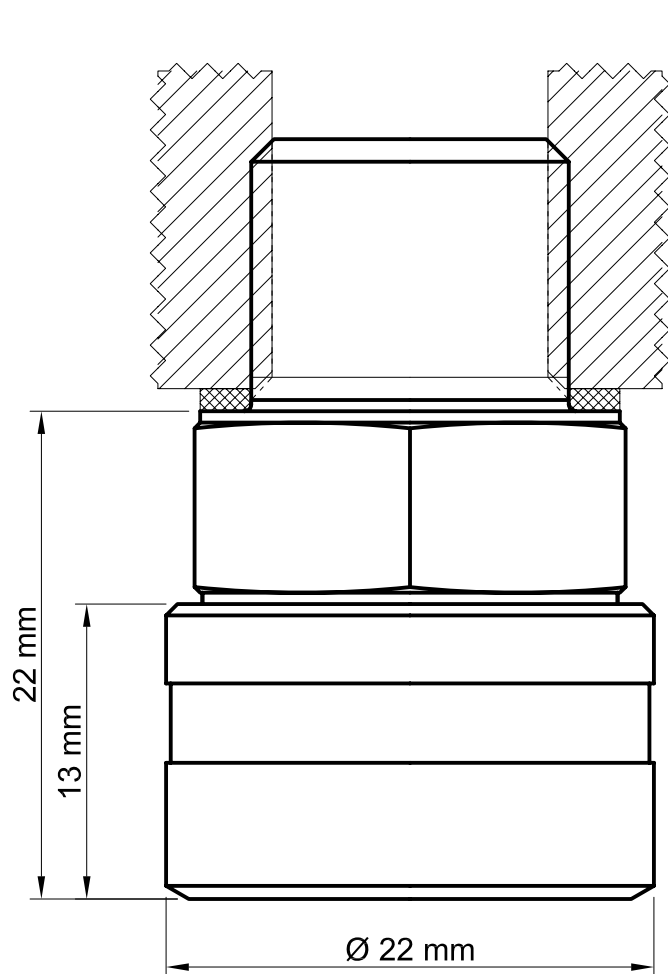

Einbaumaße stahlbus-Ölablassschraube

- metrische und zöllige Adapter ohne Bund -

stahlbus

stahlbus GmbH
 Werksstrasse 15 45527 Hattingen
 Tel: (02324) 90 22 9-22 Fax: -64
 Email: info@stahlbus.de
 www.stahlbus.de

mit Kappe

ohne Kappe

Maßtabelle Adapter

Artikelnummer	B
OE-01-M12x1,25	M12 x 1,25
OE-01-M12x1,5	M12 x 1,5
OE-01-M14x1,25	M14 x 1,25
OE-01-M14x1,5	M14 x 1,5
OE-01-Z1/2	1/2"-20 UNF

Einbaumaße stahlbus-Ölablassschraube

Artikelnummer	B	C
OE-01-M16x1,5	M16 x 1,5	Ø 22mm
OE-01-M18x1,5	M18 x 1,5	Ø 22mm
OE-01-M20x1,5	M20 x 1,5	Ø 24mm
OE-01-M22x1,5	M22 x 1,5	Ø 26mm