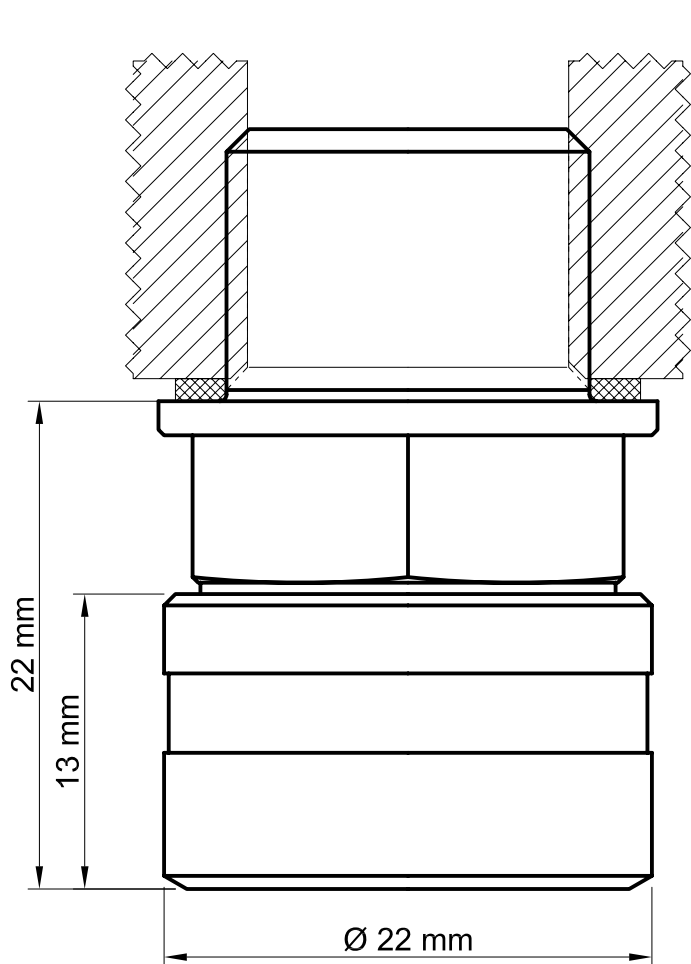

Einbaumaße stahlbus-Ölablassschraube

- metrische und zöllige Adapter mit Bund -

stahlbus®

stahlbus GmbH
Werksstrasse 15 45527 Hattingen
Tel: (02324) 90 22 9-22 Fax: -64
Email: info@stahlbus.de
www.stahlbus.de

mit Kappe