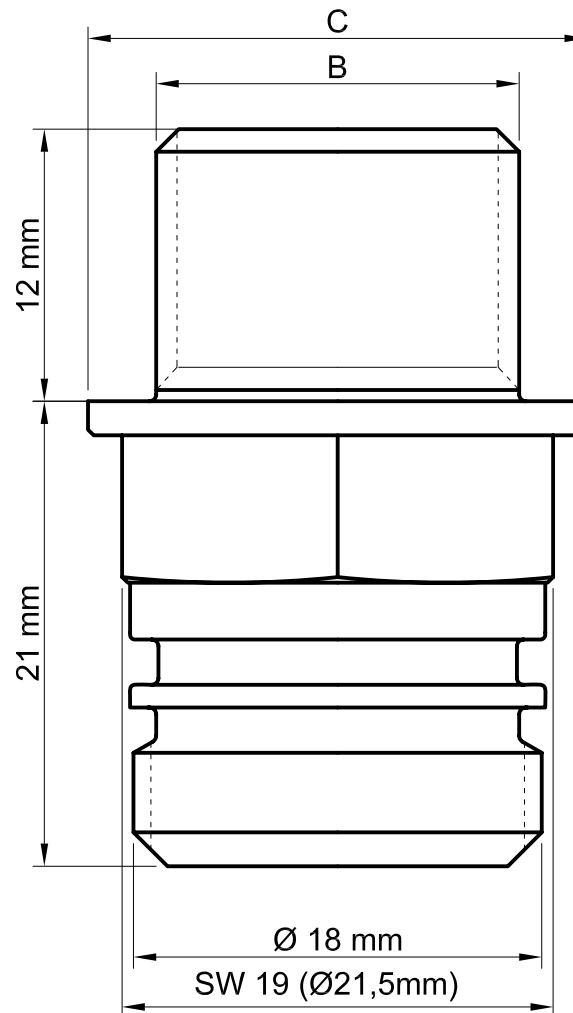

ohne Kappe

Maßtabelle Adapter

Artikelnummer	B	C
OE-01-M16x1,5	M16 x 1,5	Ø 22mm
OE-01-M18x1,5	M18 x 1,5	Ø 22mm
OE-01-M20x1,5	M20 x 1,5	Ø 24mm
OE-01-M22x1,5	M22 x 1,5	Ø 26mm